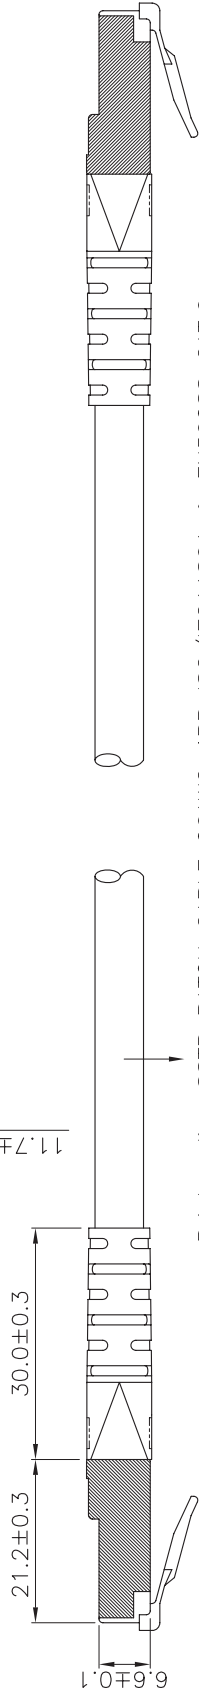

Datenblatt - Fiche technique - Data sheet

**21.15.1337**

ROLINE S/FTP-(PiMF-)Patchkabel Kat.6, orange, 1,0m

Cordon ROLINE Cat.6 S/FTP (PiMF) orange, 1,0m

ROLINE S/FTP (PiMF) Patch Cord, Cat.6, orange, 1.0 m

Total length (optional)

A

B

C

Remark : SCAEAXX017X XXX X E1201

(1) (2) (3) (4)

(1) XX : Jacket Color

- 01=Black(RAL9011), 02=Gray(RAL7035), 03=Red(RAL3031)
- 05=White(RAL9010), 06=Yellow(RAL1021), 07=Blue(RAL5015)
- 08=Green(RAL6029), 09=Orange(RAL2003), 10=Purple(RAL4005)
- 11=Pink(RAL4003)

(2) X : Wiring

1=T568A, 2=T568B, 3=T568A & T568B combination

(3) XXX : Length

(4) Length Unit : 1=cm, 2=meter, 3=feet.

- (3)(4) : 0301=0.3meter(30cm) 0501=0.5meter(50cm), 0012=1meter, 0102=10meter 0033=3feet, 0103=10feet

Remark#

21.15.0823	1.5m	grey	21.15.1346	2.0m	white
21.15.0824	1.5m	red	21.15.1356	3.0m	white
21.15.0825	1.5m	yellow	21.15.1366	5.0m	white
21.15.0826	1.5m	green	21.15.1376	7.0m	white
21.15.0827	1.5m	blue	21.15.1386	10m	white
21.15.0828	1.5m	black	21.15.1396	15m	white
21.15.0829	1.5m	white	21.15.1406	20m	white
21.15.1316	0.3m	white			
21.15.1326	0.5m	white			
21.15.1336	1.0m	white			